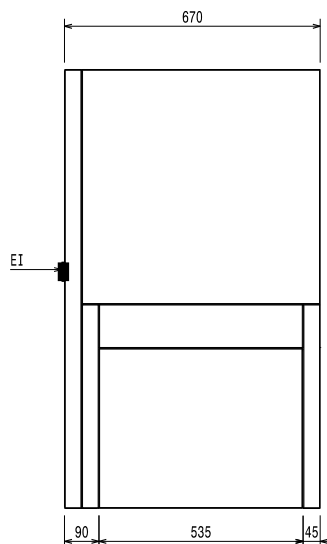

### Goedkeuring

Front aanzicht

Zij aanzicht

EI = Elektrische aansluiting  
 EO = Elektrische uitgang

Boven aanzicht

### Algemene gegevens

<b>Droogzone, temperatuur</b>	50 °C
<b>Externe afmetingen, lengte</b>	625 mm
<b>Externe afmetingen, breedte</b>	670 mm
<b>Externe afmetingen, hoogte</b>	1150 mm
<b>Invoer opening, breedte</b>	535 mm
<b>Invoer opening, hoogte</b>	390 mm
<b>Gewicht, netto</b>	60 kg
<b>Aantal cycli</b>	2
<b>Capaciteit, korven per uur (cyclus 1, cyclus 2)</b>	28/21
<b>Cyclus tijd, sec (cyclus 1, cyclus 2)</b>	130/175