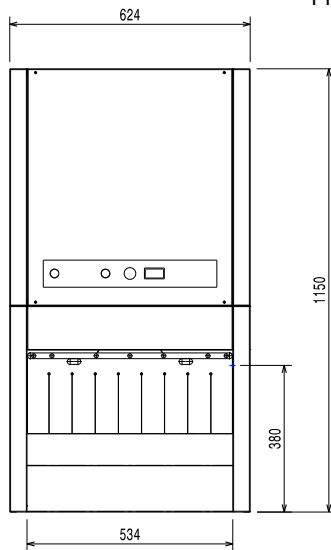

Zij aanzicht

Front aanzicht