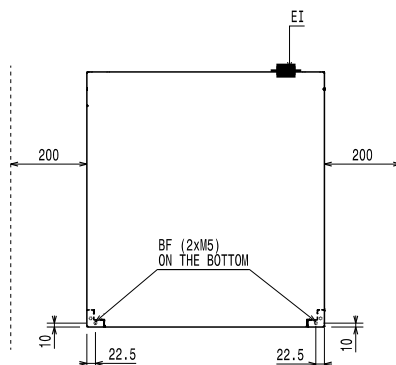

### Goedkeuring

Front aanzicht

Zij aanzicht

EI = Elektrische aansluiting  
 EO = Elektrische uitgang

Boven aanzicht

### Algemene gegevens

<b>Droogzone, temperatuur</b>	50 °C
<b>Externe afmetingen, lengte</b>	625 mm
<b>Externe afmetingen, breedte</b>	670 mm
<b>Externe afmetingen, hoogte</b>	1150 mm
<b>Invoer opening, breedte</b>	535 mm
<b>Invoer opening, hoogte</b>	390 mm
<b>Gewicht, netto</b>	60 kg
<b>Aantal cycli</b>	2
<b>Capaciteit, korven per uur (cyclus 1, cyclus 2)</b>	28/21
<b>Cyclus tijd, sec (cyclus 1, cyclus 2)</b>	130/175